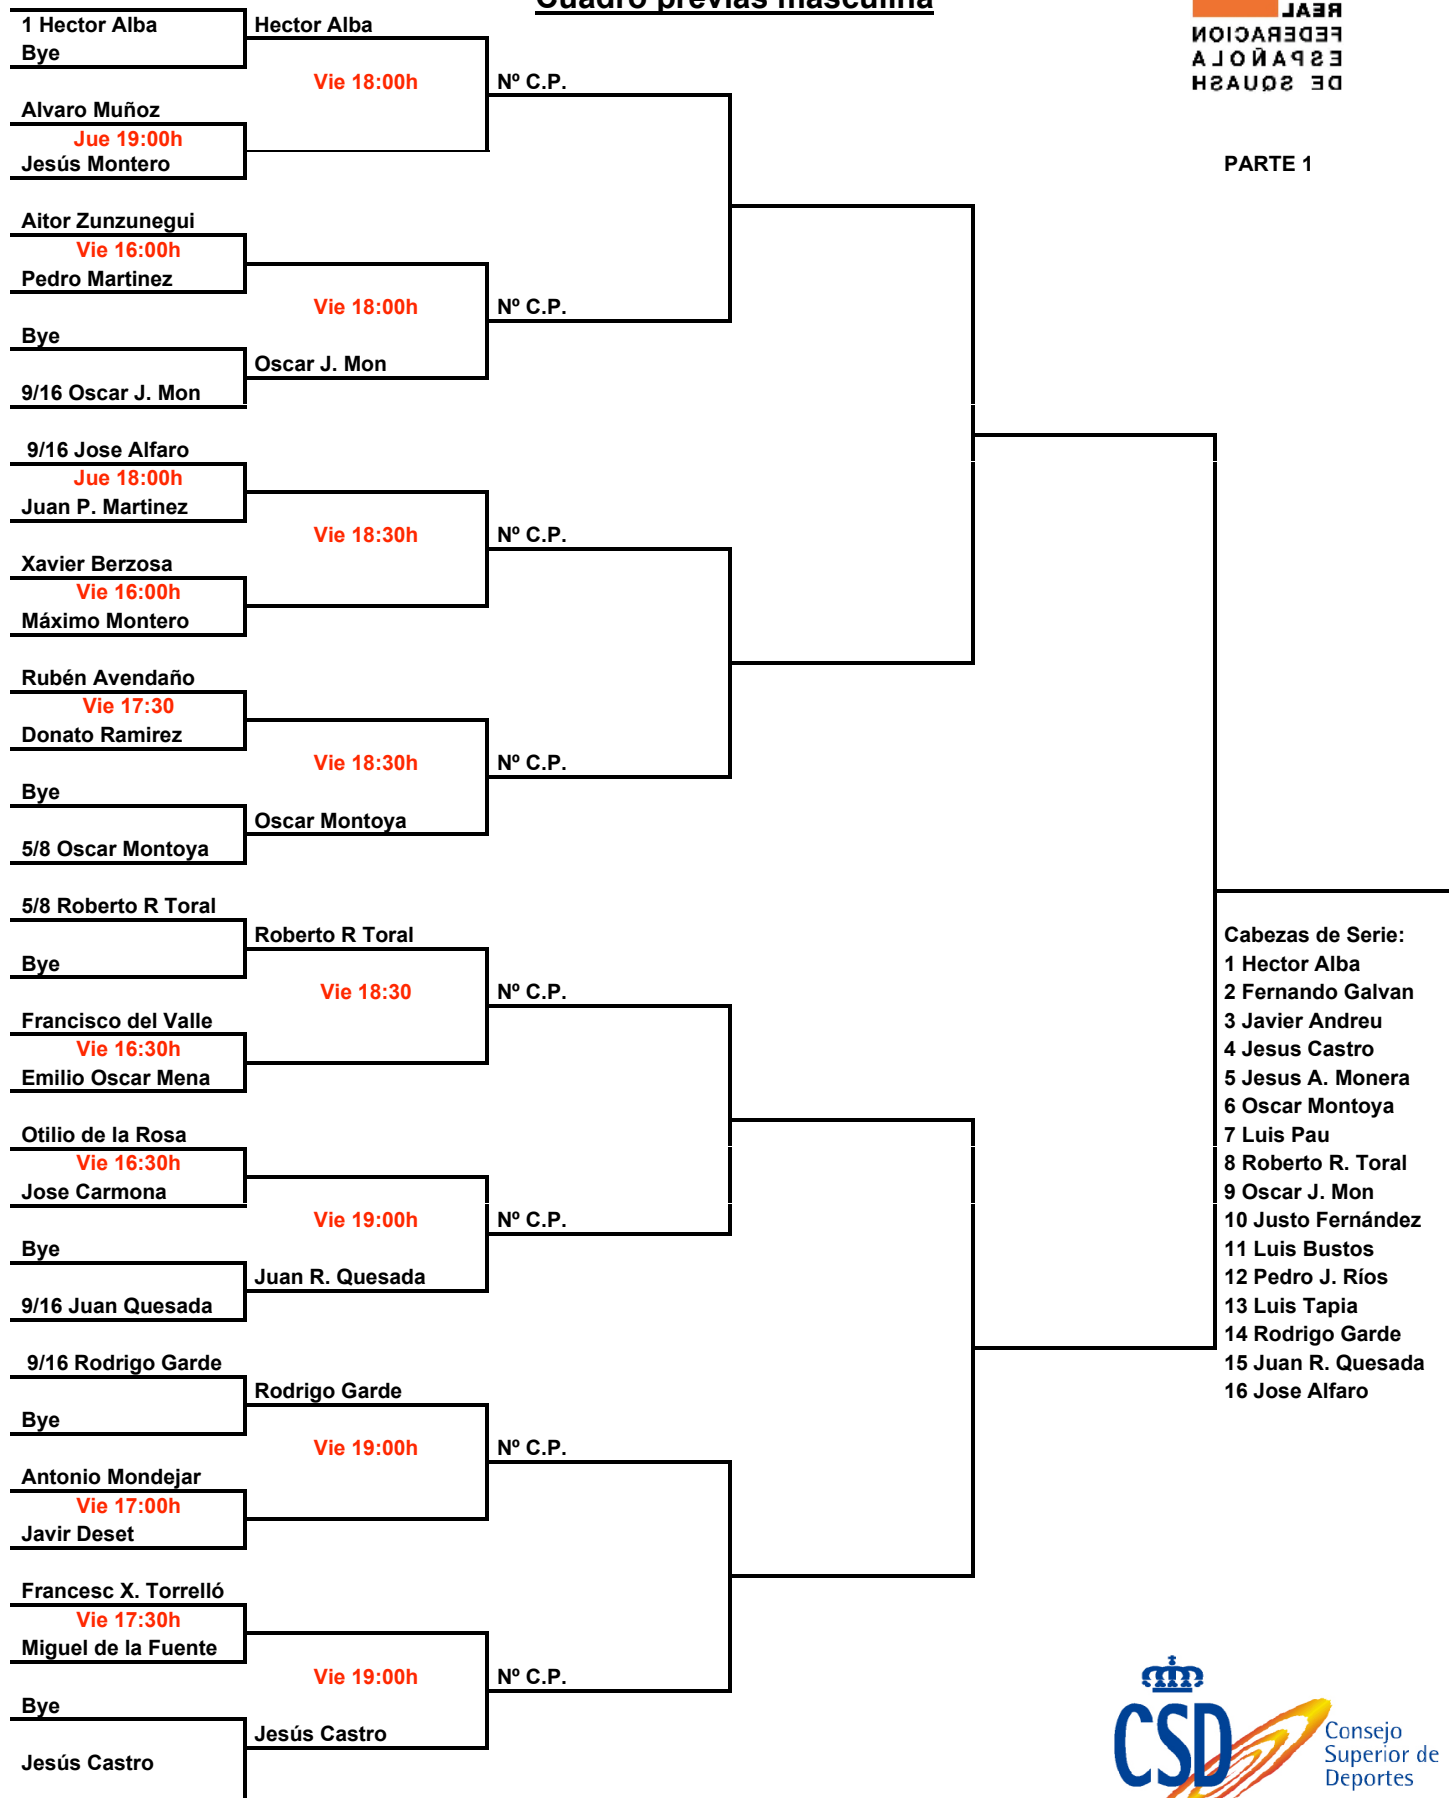

## Cuadro previas masculina

PARTE 1

### Cabezas de Serie:

- 1 Hector Alba
- 2 Fernando Galvan
- 3 Javier Andreu
- 4 Jesus Castro
- 5 Jesus A. Monera
- 6 Oscar Montoya
- 7 Luis Pau
- 8 Roberto R. Toral
- 9 Oscar J. Mon
- 10 Justo Fernández
- 11 Luis Bustos
- 12 Pedro J. Ríos
- 13 Luis Tapia
- 14 Rodrigo Garde
- 15 Juan R. Quesada
- 16 Jose Alfaro